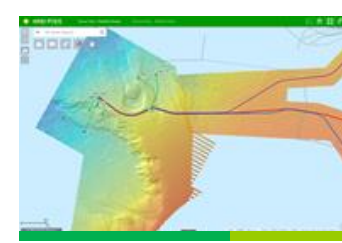

Gulf of Mexico Lease / Competitor Map
[internal](#)

Global Landsat Data Library Many Years – In Every Portal
[eastern](#) / [western](#)

Westlake Property Management Conditions Monitoring Map
[internal](#) / [external](#)

Nova Scotia Geohazards Analysis Maps & Apps
[compare analysis](#) & [story map](#)

AGT Vessel Tracking App
[internal](#)

Global AIS Data Library Available in Every Portal
[eastern](#) / [western](#)

North Africa WND PODS (Pipeline)
[internal](#)